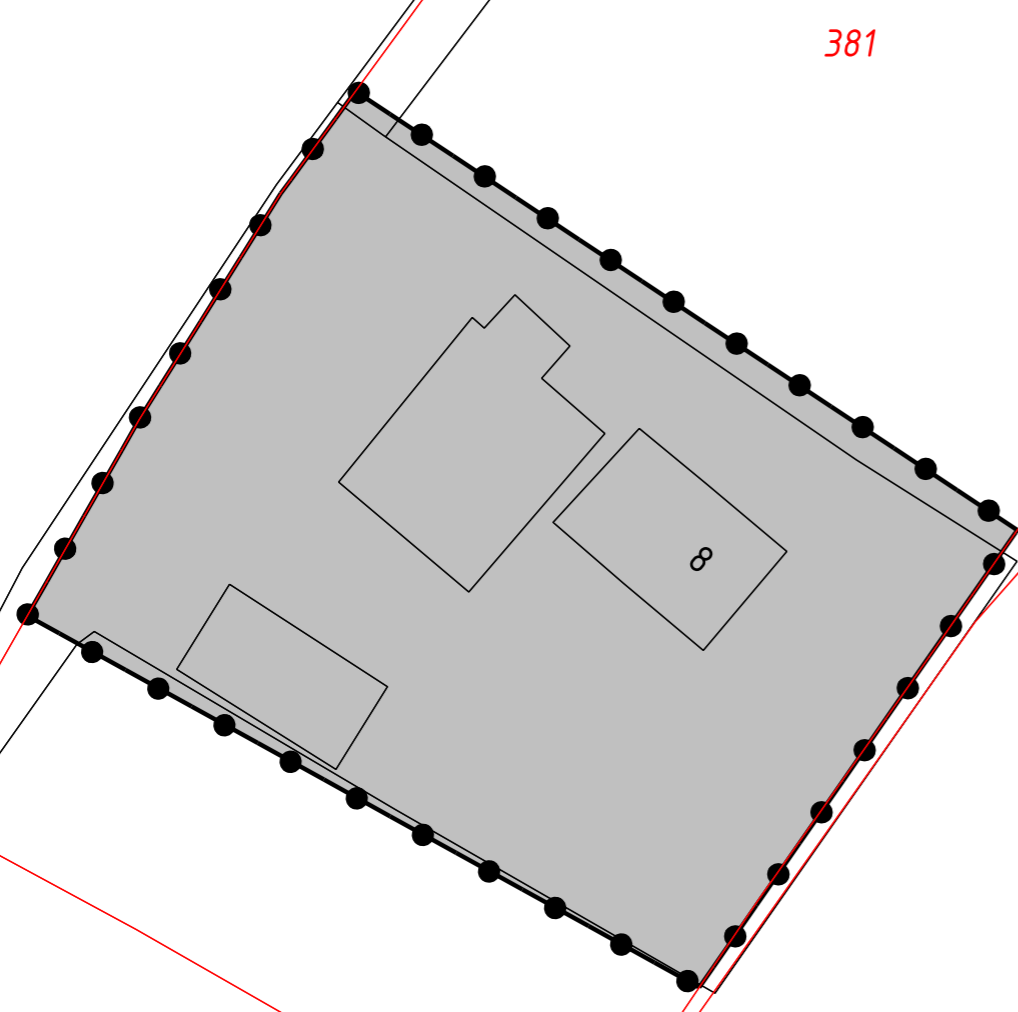

Legenda

Besluitgebied

Verklaring

BGT en DKK 2018-03-09

381

810

Gemeente Montferland

Omgevingsvergunning Beekseweg 8 te Kilder

Illustratie

datum: 25-09-2018
schaal: 1 : 500 (A3)
status: vastgesteld
projectnr.: 000.00.00.00.00
gezien: M.T.
NL.IMRO.1955.ovlgkldwonbeekwg08-va01

BügelHajema

Ruimte voor de leefomgeving

BügelHajema Adviseurs bv, Bureau voor Ruimtelijke Ordening en Milieu BNSP
Postbus 274, 9400 AG Assen T 0592 316 206 E assen@bugelhajema.nl
w www.bugelhajema.nl