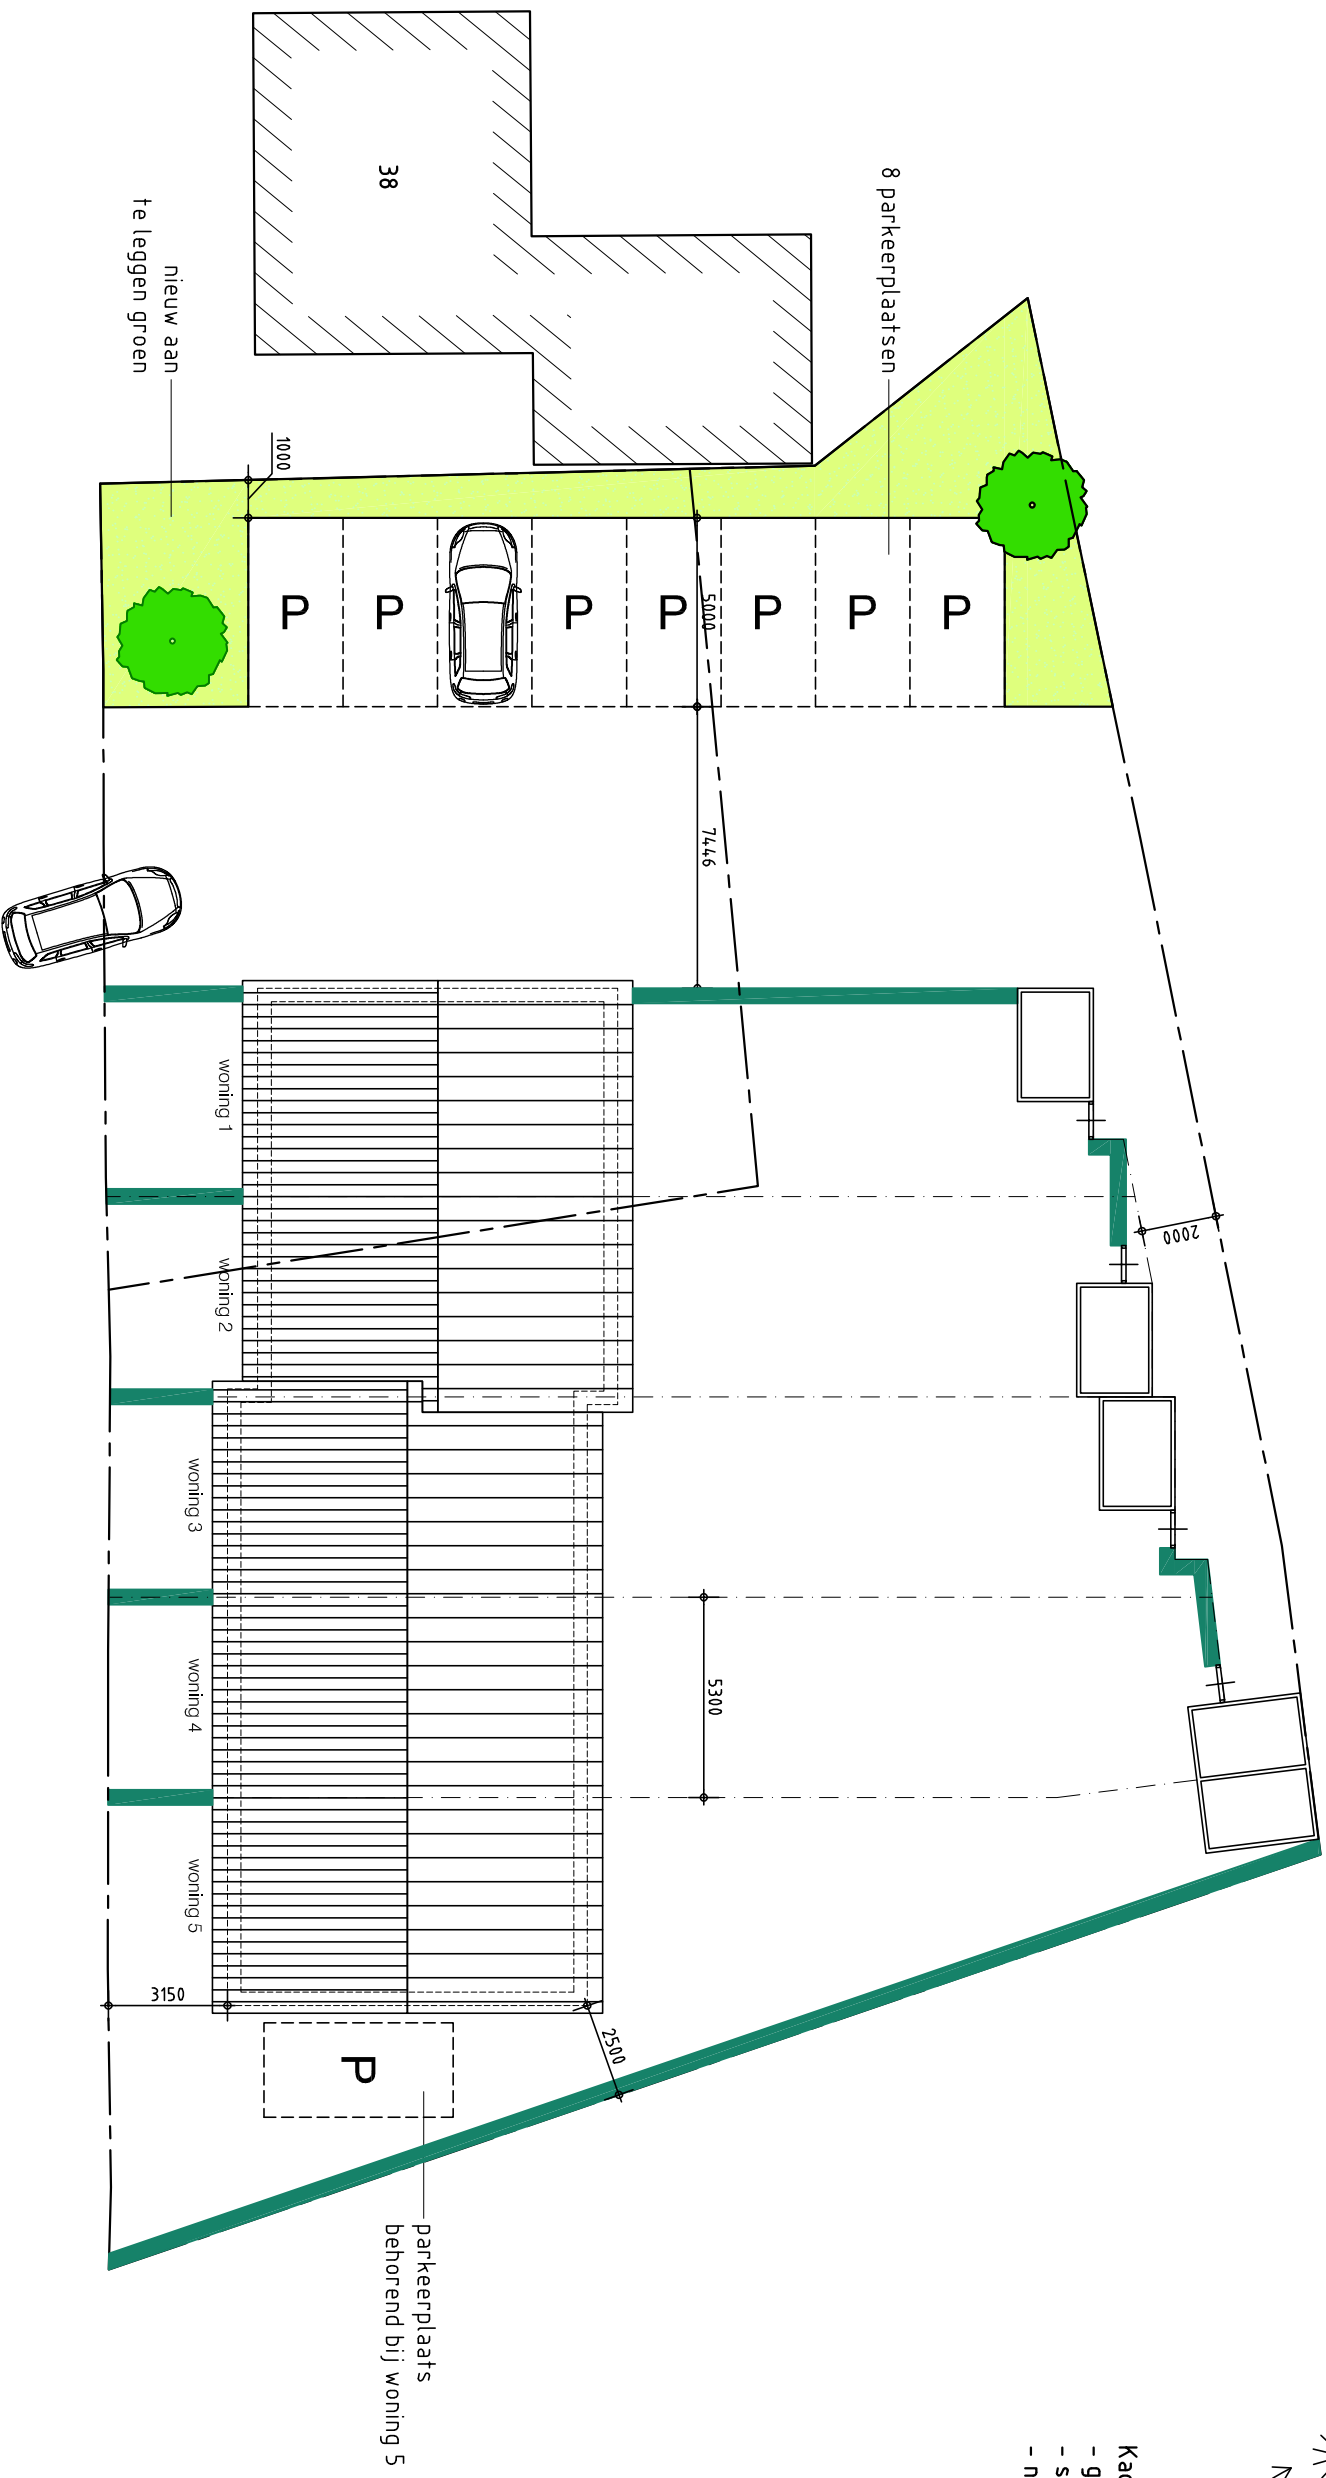

Kadastraal bekend:
 - gemeente : Zeddum
 - sectie : E
 - nummer(s) : 2452+2810

's-Heerenbergseweg

**architectengroep
 gelderland**

plan : Studie locatie Pension Willie te Zeddum
 opdrachtg : Plavei, Postbus 66, 6940 BB Didam
 onderwerp : situatietekening nieuw