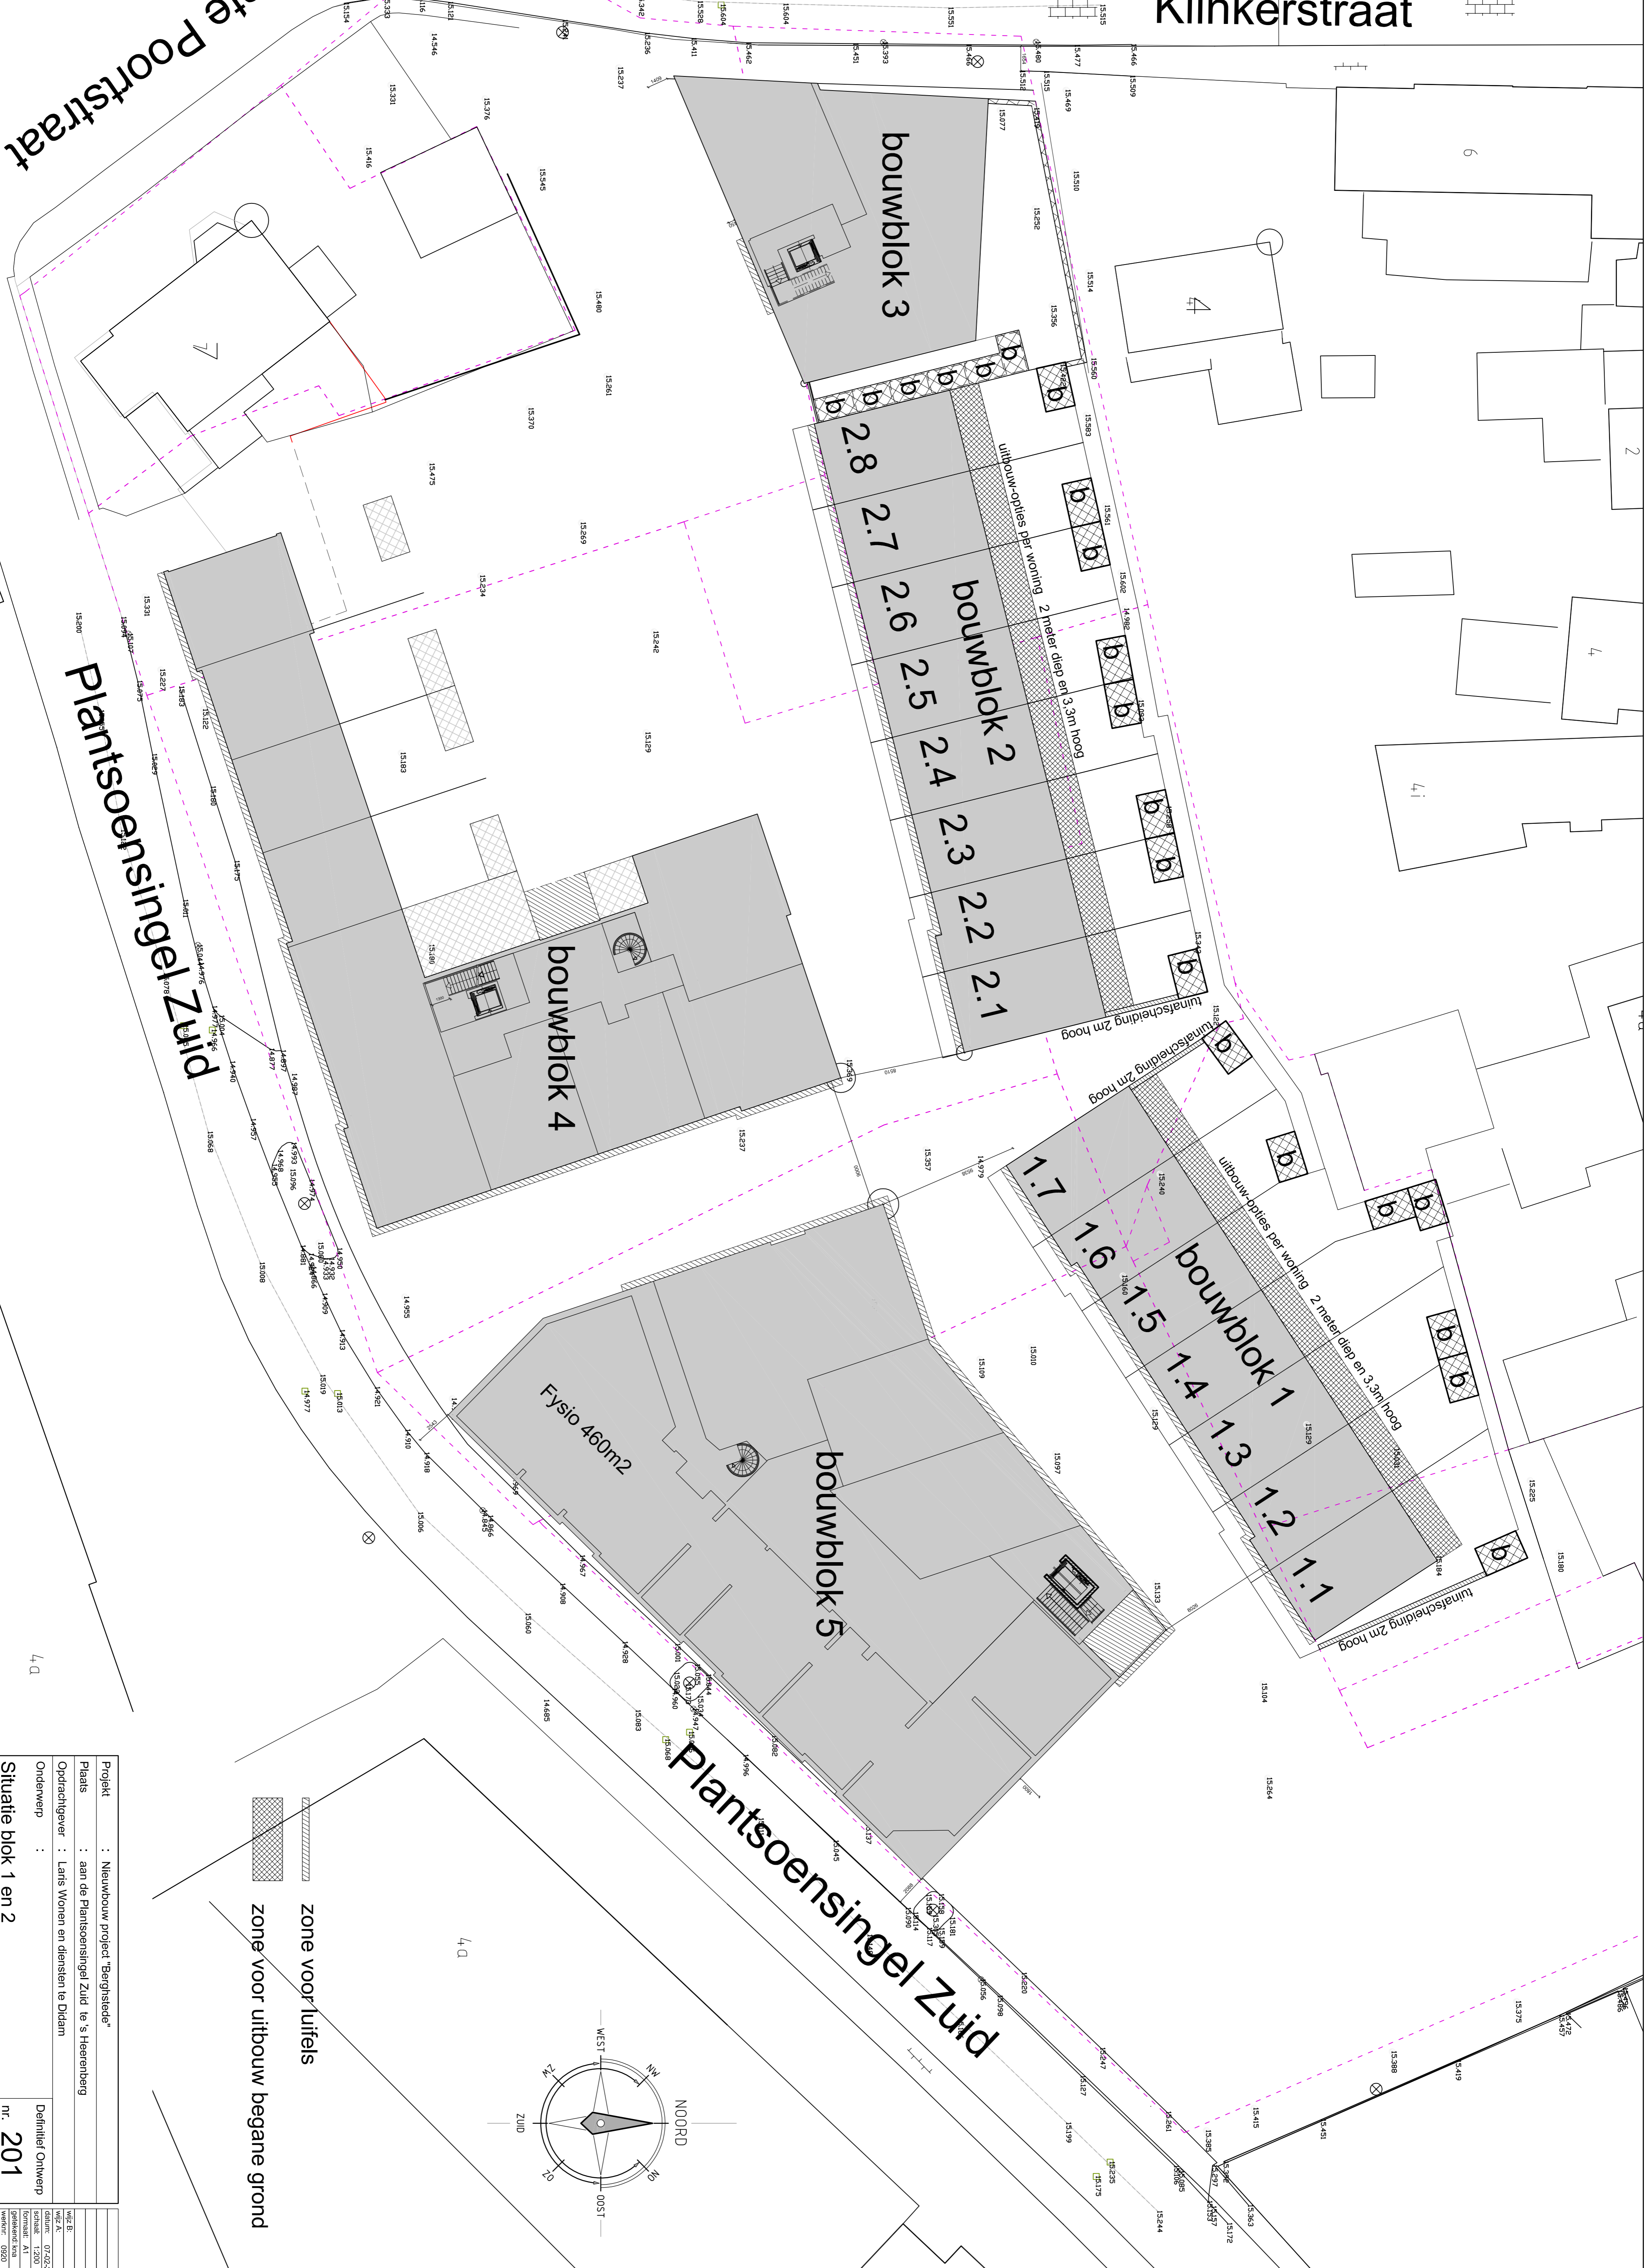

Klinkerstraat

Oudste Poortstraat

Plantsoensingel Zuid

zone voor luifels
 zone voor uitbouw begane grond

Project	: Nieuwbouw project "Berghstede"
Plaats	: aan de Plantsoensingel Zuid te 's Heerenberg
Opdrachtgever	: Laris Wonen en diensten te Didam
Onderwerp	:
Situatie	blok 1 en 2
nr.	201