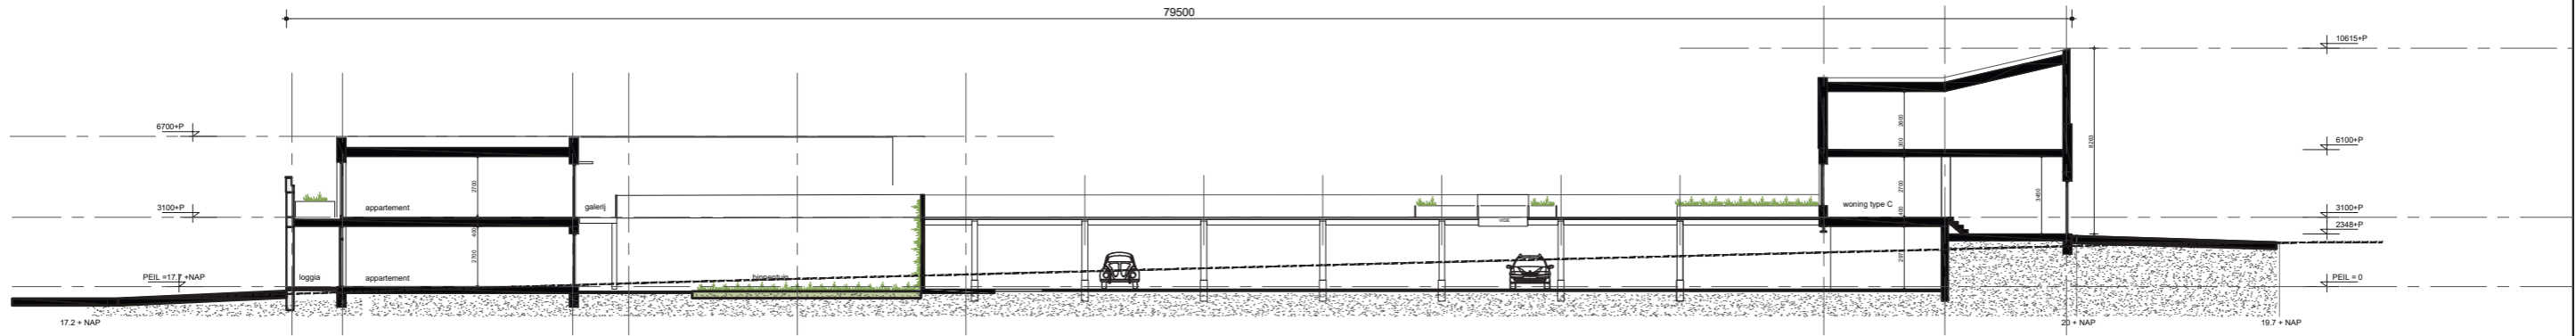

79500

DOORSNEDE B-B

DOORSNEDE A-A

DOORSNEDE C-C

PRINCIPE DOORSNEDE B-B

DOORSNEDE D-D

DOORSNEDEN TERREIN (schaal 1:300)

18051_VO2_HERONTWIKKELING TERREIN ROYALFASSIN TE 'S HEERENBERG_A3_OPTIMALISERING VO_D.D. 06-02-2023 CONCEPT