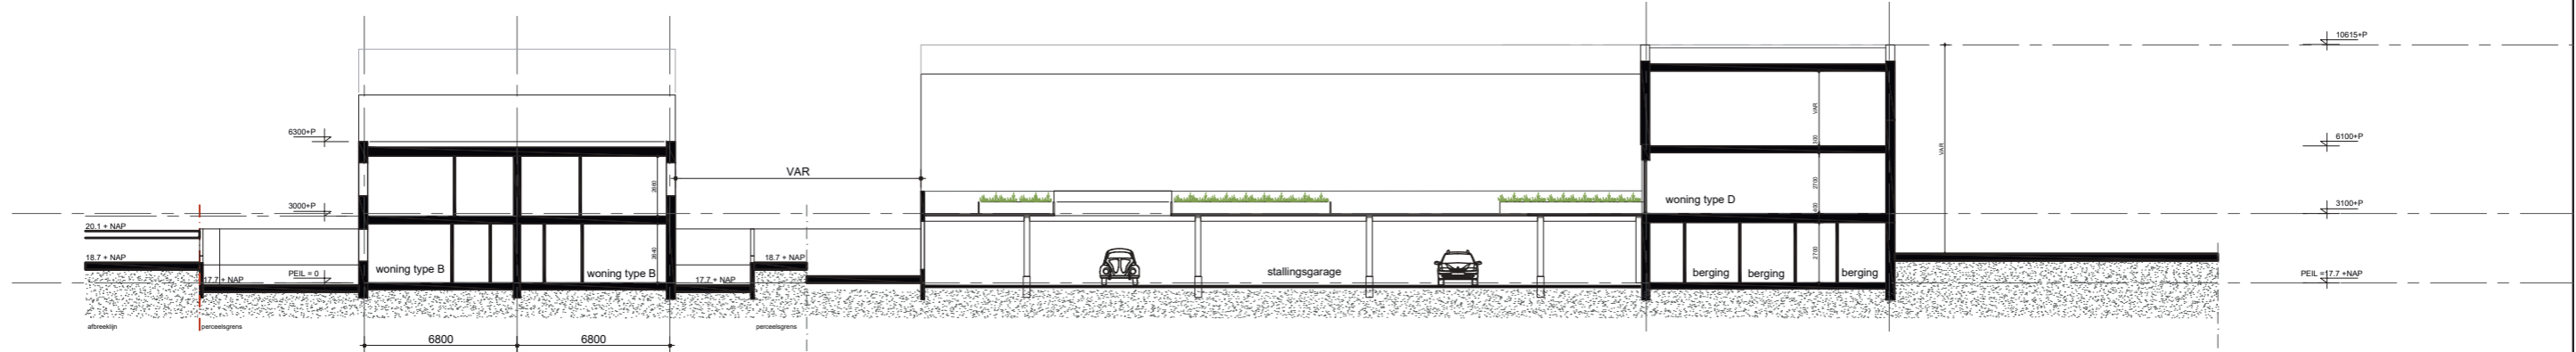

79500

DOORSNEDE B-B

DOORSNEDE A-A

DOORSNEDE C-C

PRINCIPE DOORSNEDE B-B

DOORSNEDE D-D

DOORSNEDEN TERREIN (schaal 1:300)

18051_VO2_HERONTWIKKELING TERREIN ROYALFASSIN TE 'S HEERENBERG_A3_OPTIMALISERING VO_D.D. 06-02-2023 CONCEPT