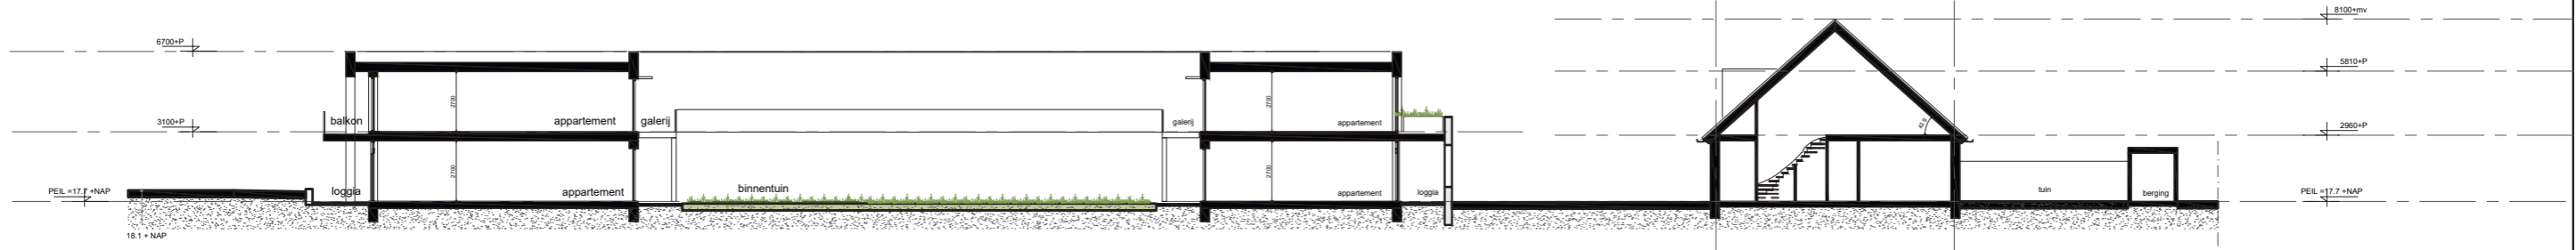

79500

DOORSNEDE B-B

DOORSNEDE A-A

DOORSNEDE C-C

PRINCIPE DOORSNEDE B-B

DOORSNEDE D-D

DOORSNEDEN TERREIN (schaal 1:300)

18051_VO2_HERONTWIKKELING TERREIN ROYALFASSIN TE 'S HEERENBERG_A3_OPTIMALISERING VO_D.D. 06-02-2023 CONCEPT