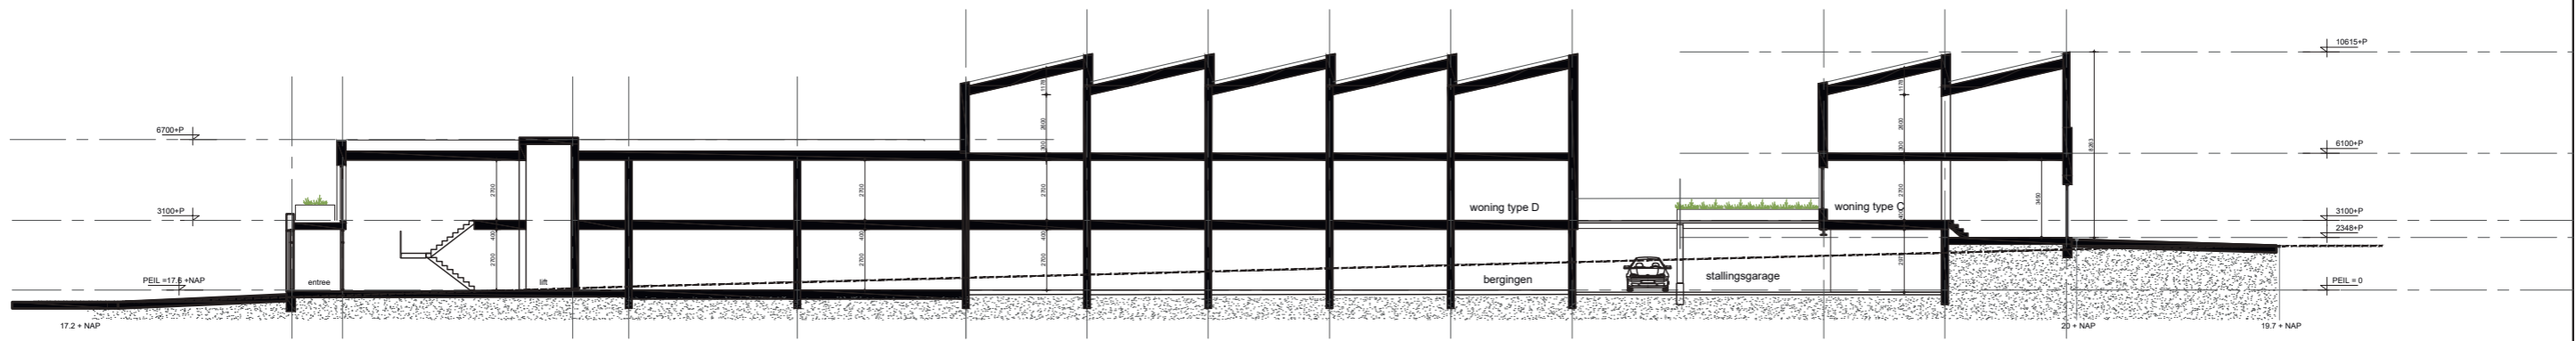

79500

DOORSNEDE B-B

DOORSNEDE A-A

DOORSNEDE C-C

PRINCIPE DOORSNEDE B-B

DOORSNEDE D-D

DOORSNEDEN TERREIN (schaal 1:300)

18051_VO2_HERONTWIKKELING TERREIN ROYALFASSIN TE 'S HEERENBERG_A3_OPTIMALISERING VO_D.D. 06-02-2023 CONCEPT