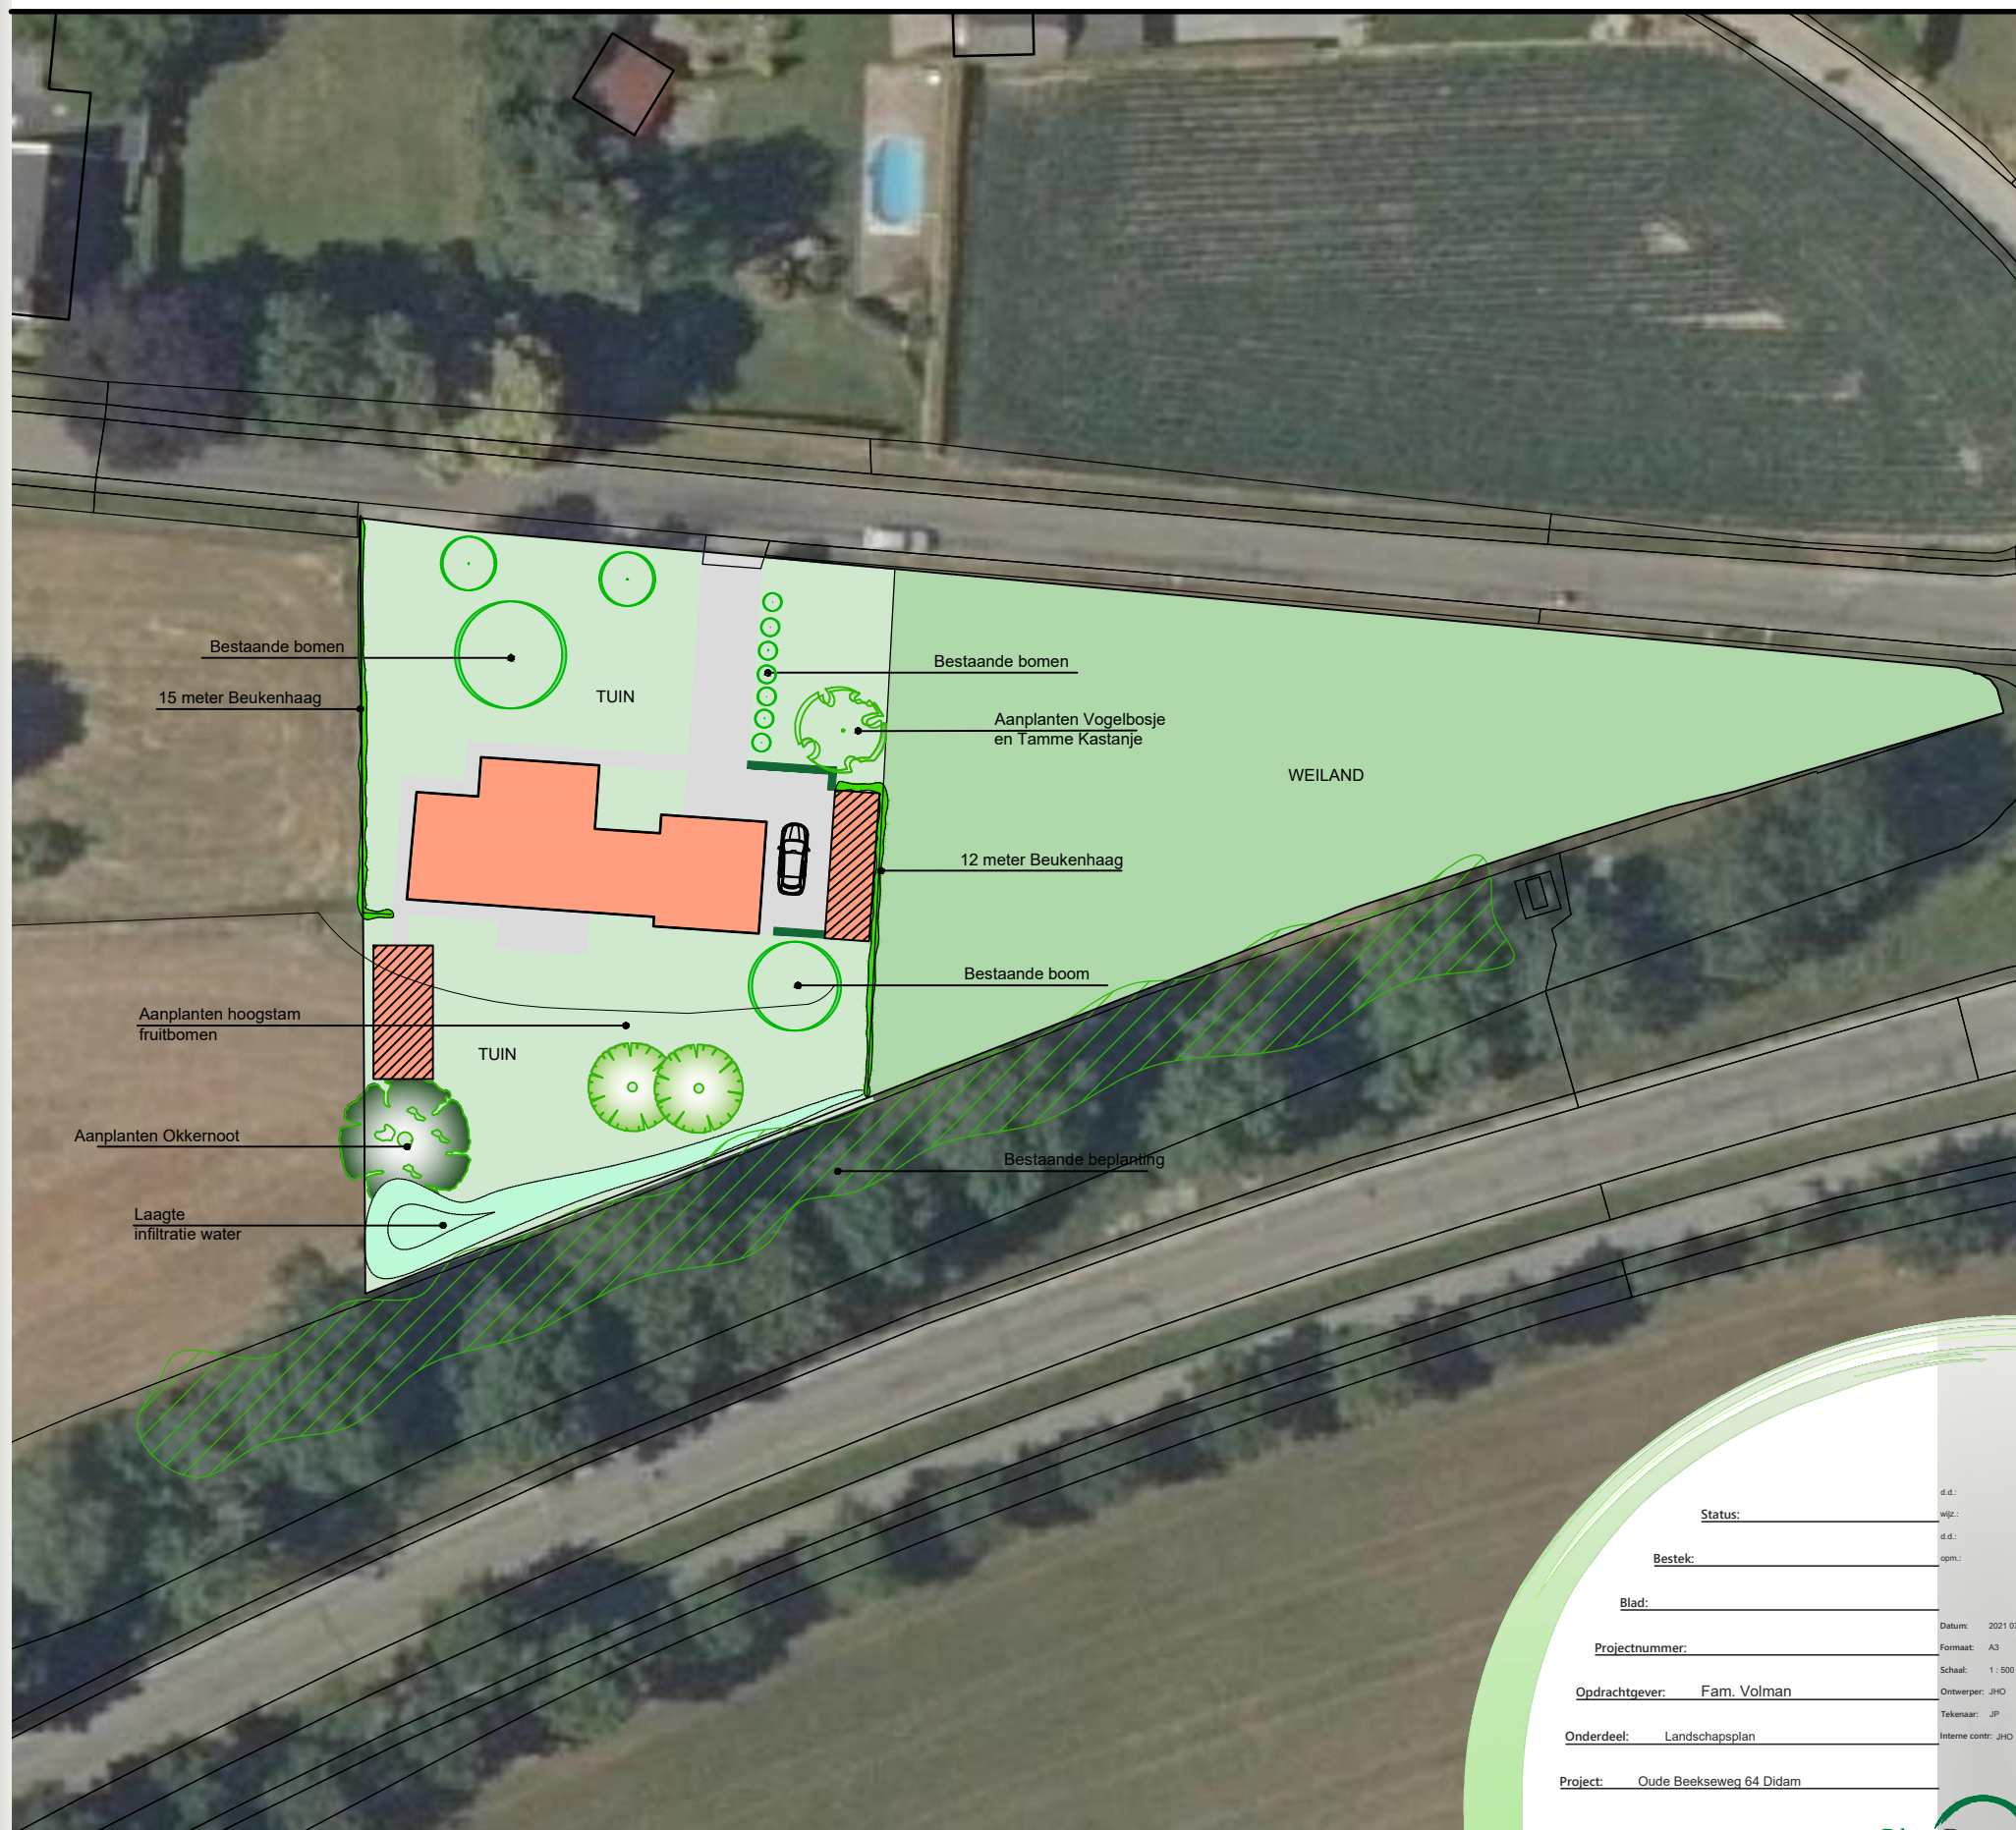

LEGENDA

	27 mtr. Beukenhaag	108 Beuken	(Fagus sylvatica)	maat 80-100
	28 m ² Vogelbosje	14 Krent	(Amelanchier lamarckii)	maat 60-80 bospl.
		14 Gelderse roos	(Viburnum Opulus)	maat 60-80 bospl.
	bestaande beplanting			
	Laagte t.b.v. Infiltratie regenwater			
	Tuin			
	Weiland			
	Bestaande bomen			
	Tamme kastanje	(Castanea sativa)		
	Okkernoot	(Juglans regia)		
	Hoogstam fruitbomen	Appel (Malus domestica 'Rode Dijkmanszoet')		
		Peer (Pyrus communis 'Gieser Wildeman')		
		Kers (Prunus avium 'Mierlose Zwarte')		
		Pruim (Prunus domestica 'Reine Claude D'Althan')		

Status: _____
 Bestek: _____
 Blad: _____
 Projectnummer: _____
 Opdrachtgever: Fam. Volman
 Onderdeel: Landschapsplan
 Project: Oude Beekseweg 64 Didam

d.d.: _____
 w.p.: _____
 d.d.: _____
 opm.: _____
 Datum: 2021 07 08
 Formaat: A3
 Schaal: 1 : 500
 Ontwerper: JHO
 Tekenaar: JP
 Interne contr.: JHO