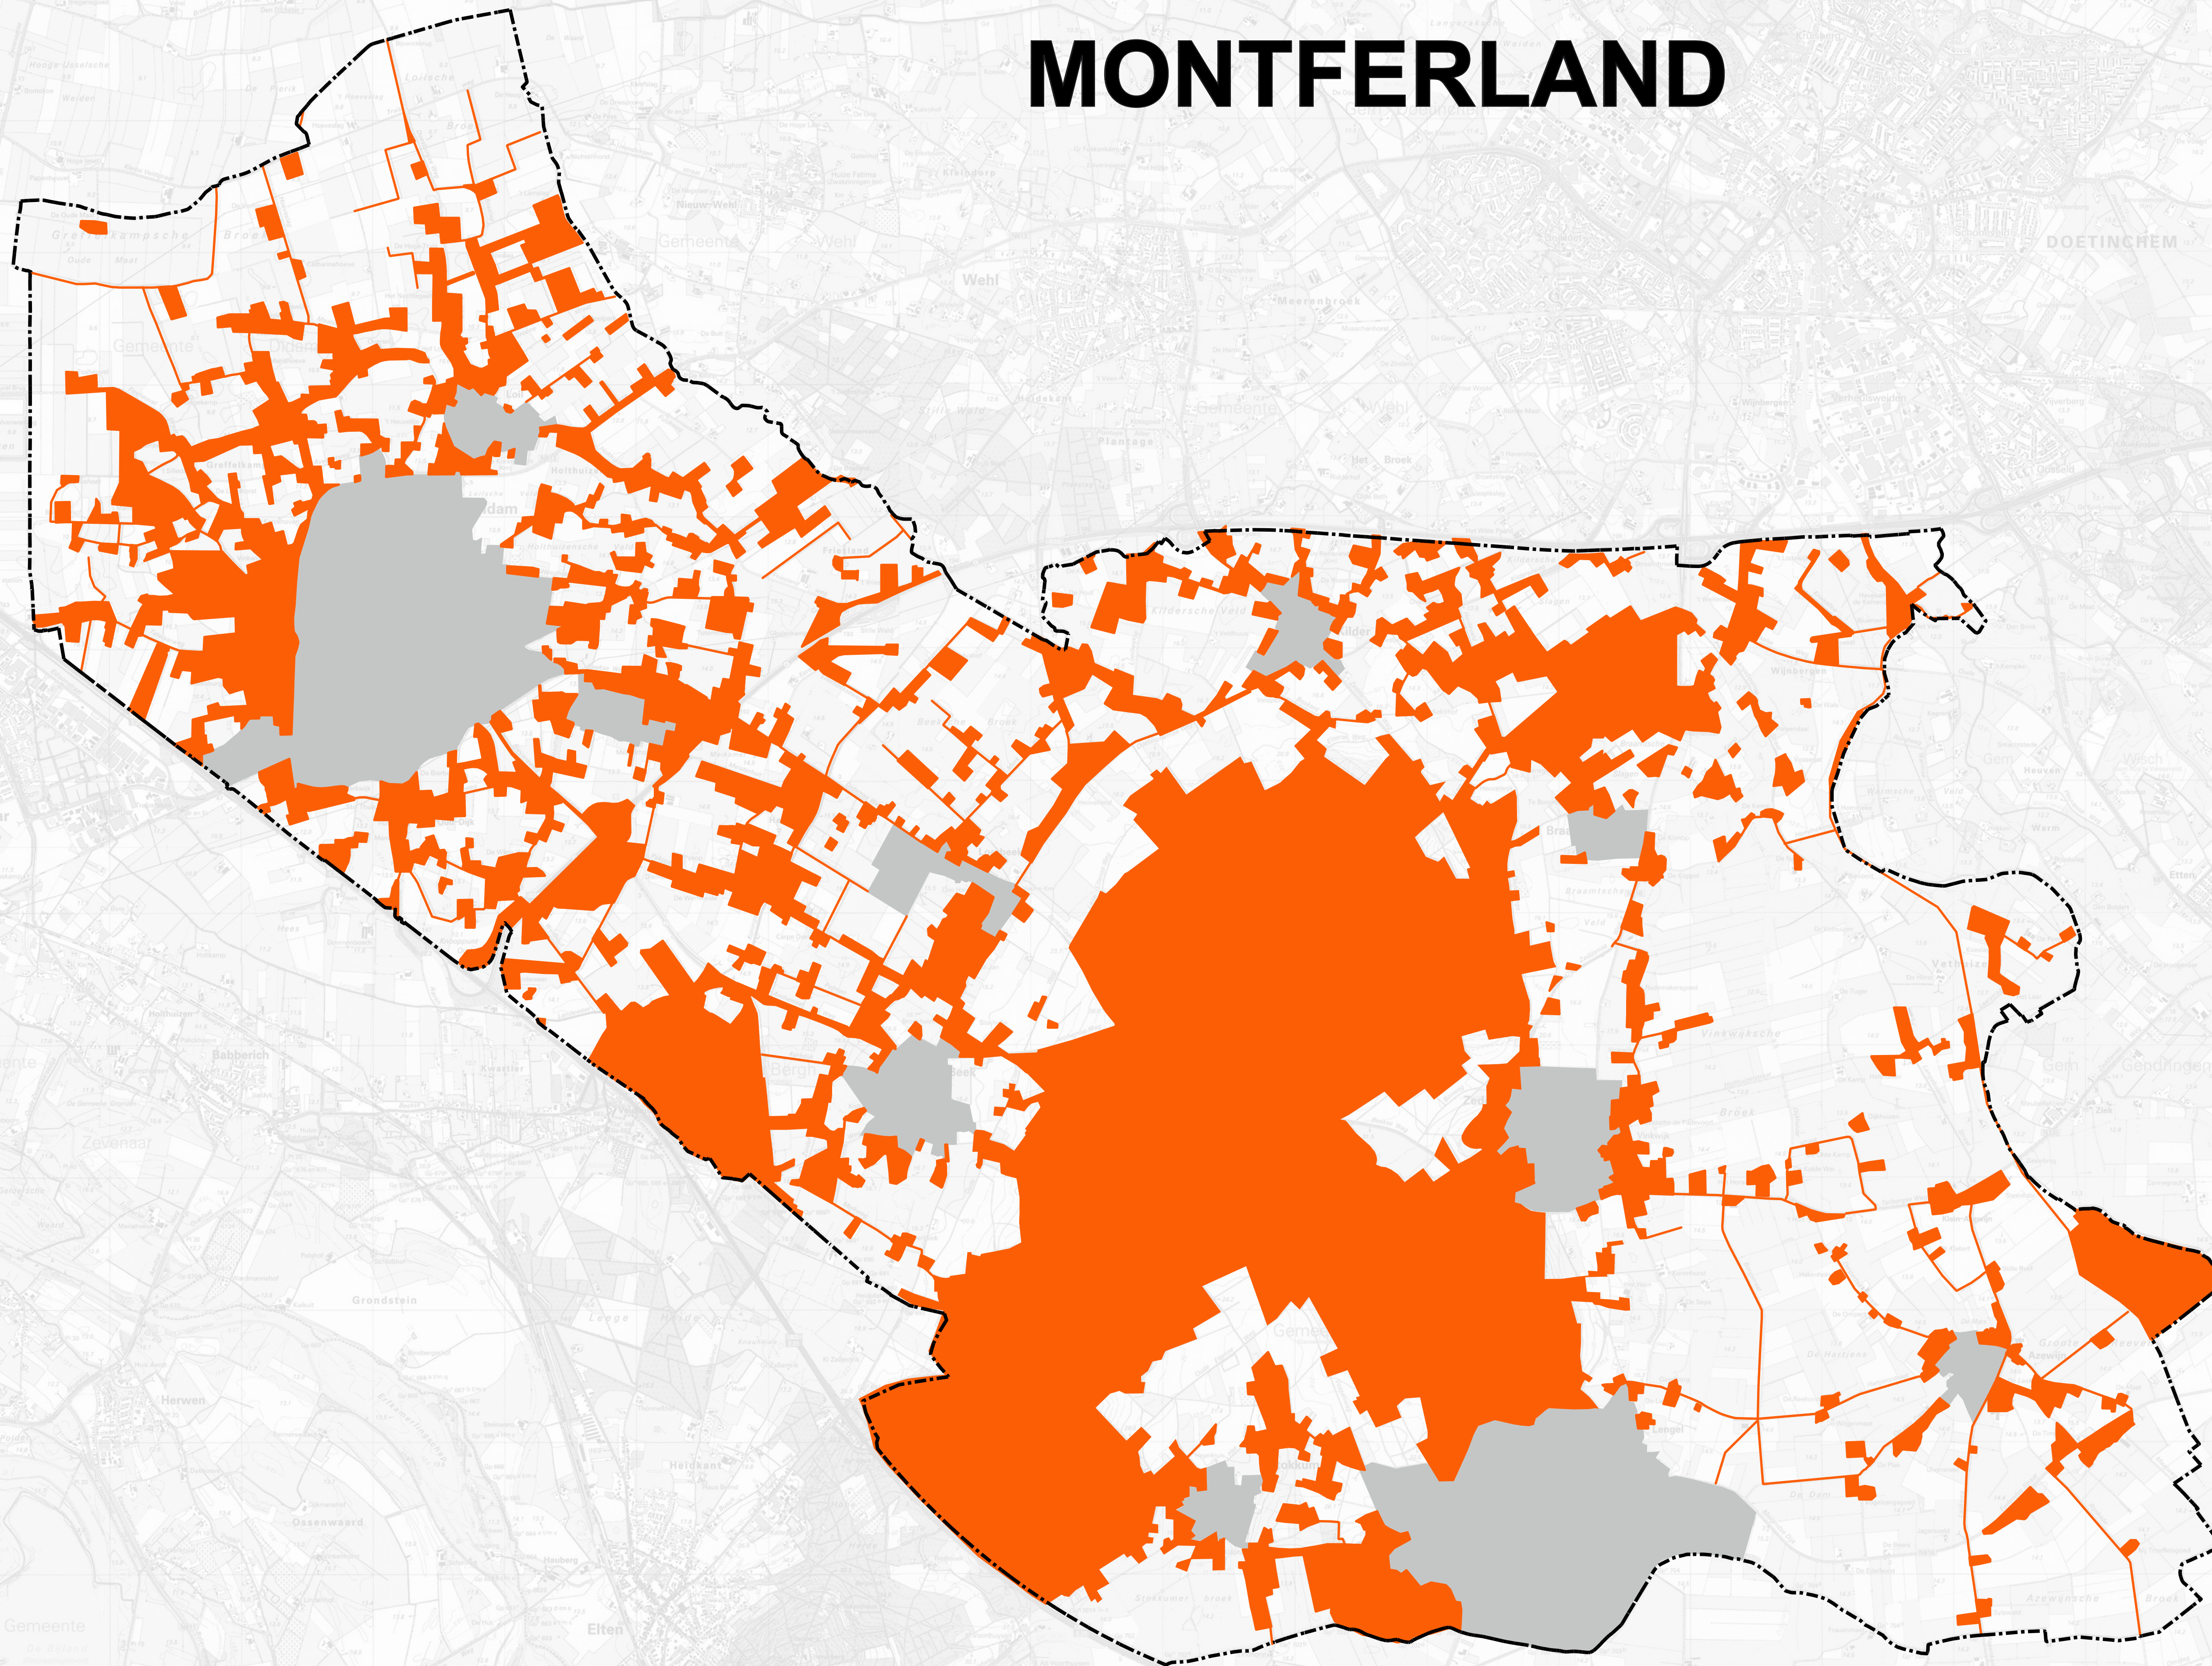

# KAART Natuurwaarden 1 MONTFERLAND

## Legenda

-  Bestaand bebouwd gebied
-  Zone I - Vleermuizen en Steenmarter
-  Plangrens

## Legenda

-  Bestaand bebouwd
-  Zone I - Vleermuizen Steenmarter
-  Plangrens