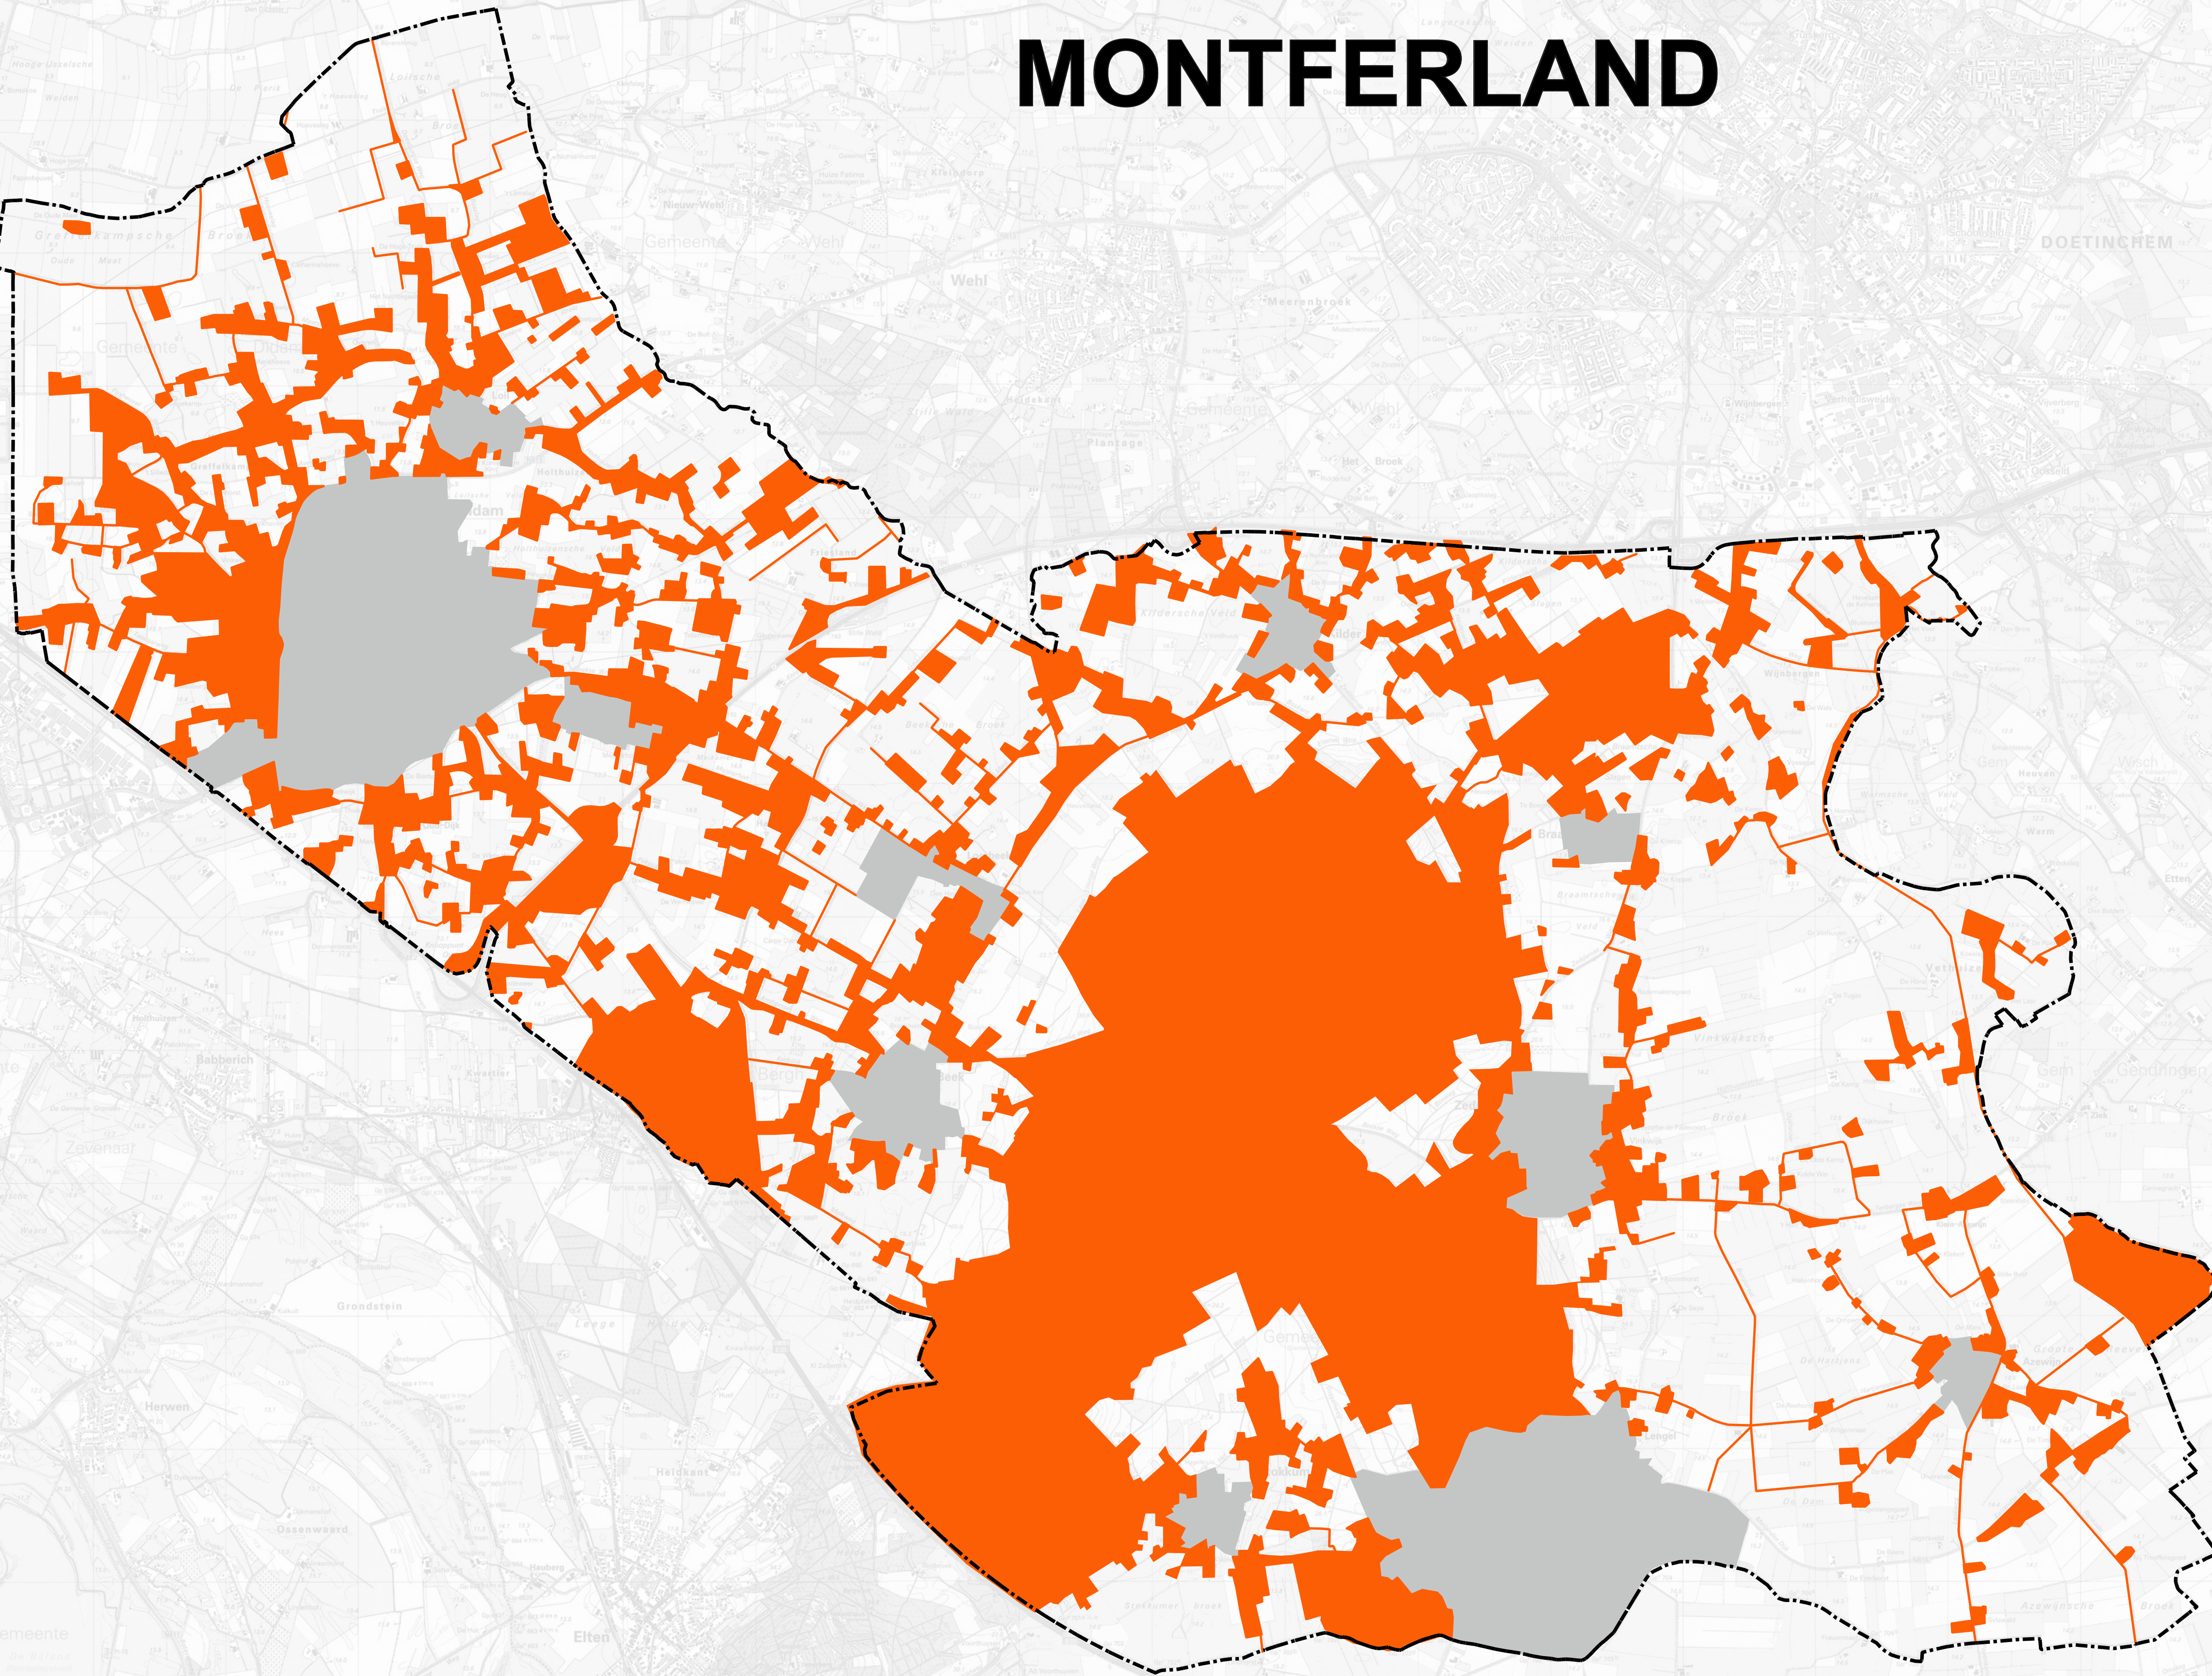

# KAART Natuurwaarden 1 MONTFERLAND

## Legenda

-  Bestaand bebouwd gebied
-  Zone I - Vleermuizen en Steenmarter
-  Plangrens

## Legenda

-  Bestaand bebouwd
-  Zone I - Vleermuizen Steenmarter
-  Plangrens