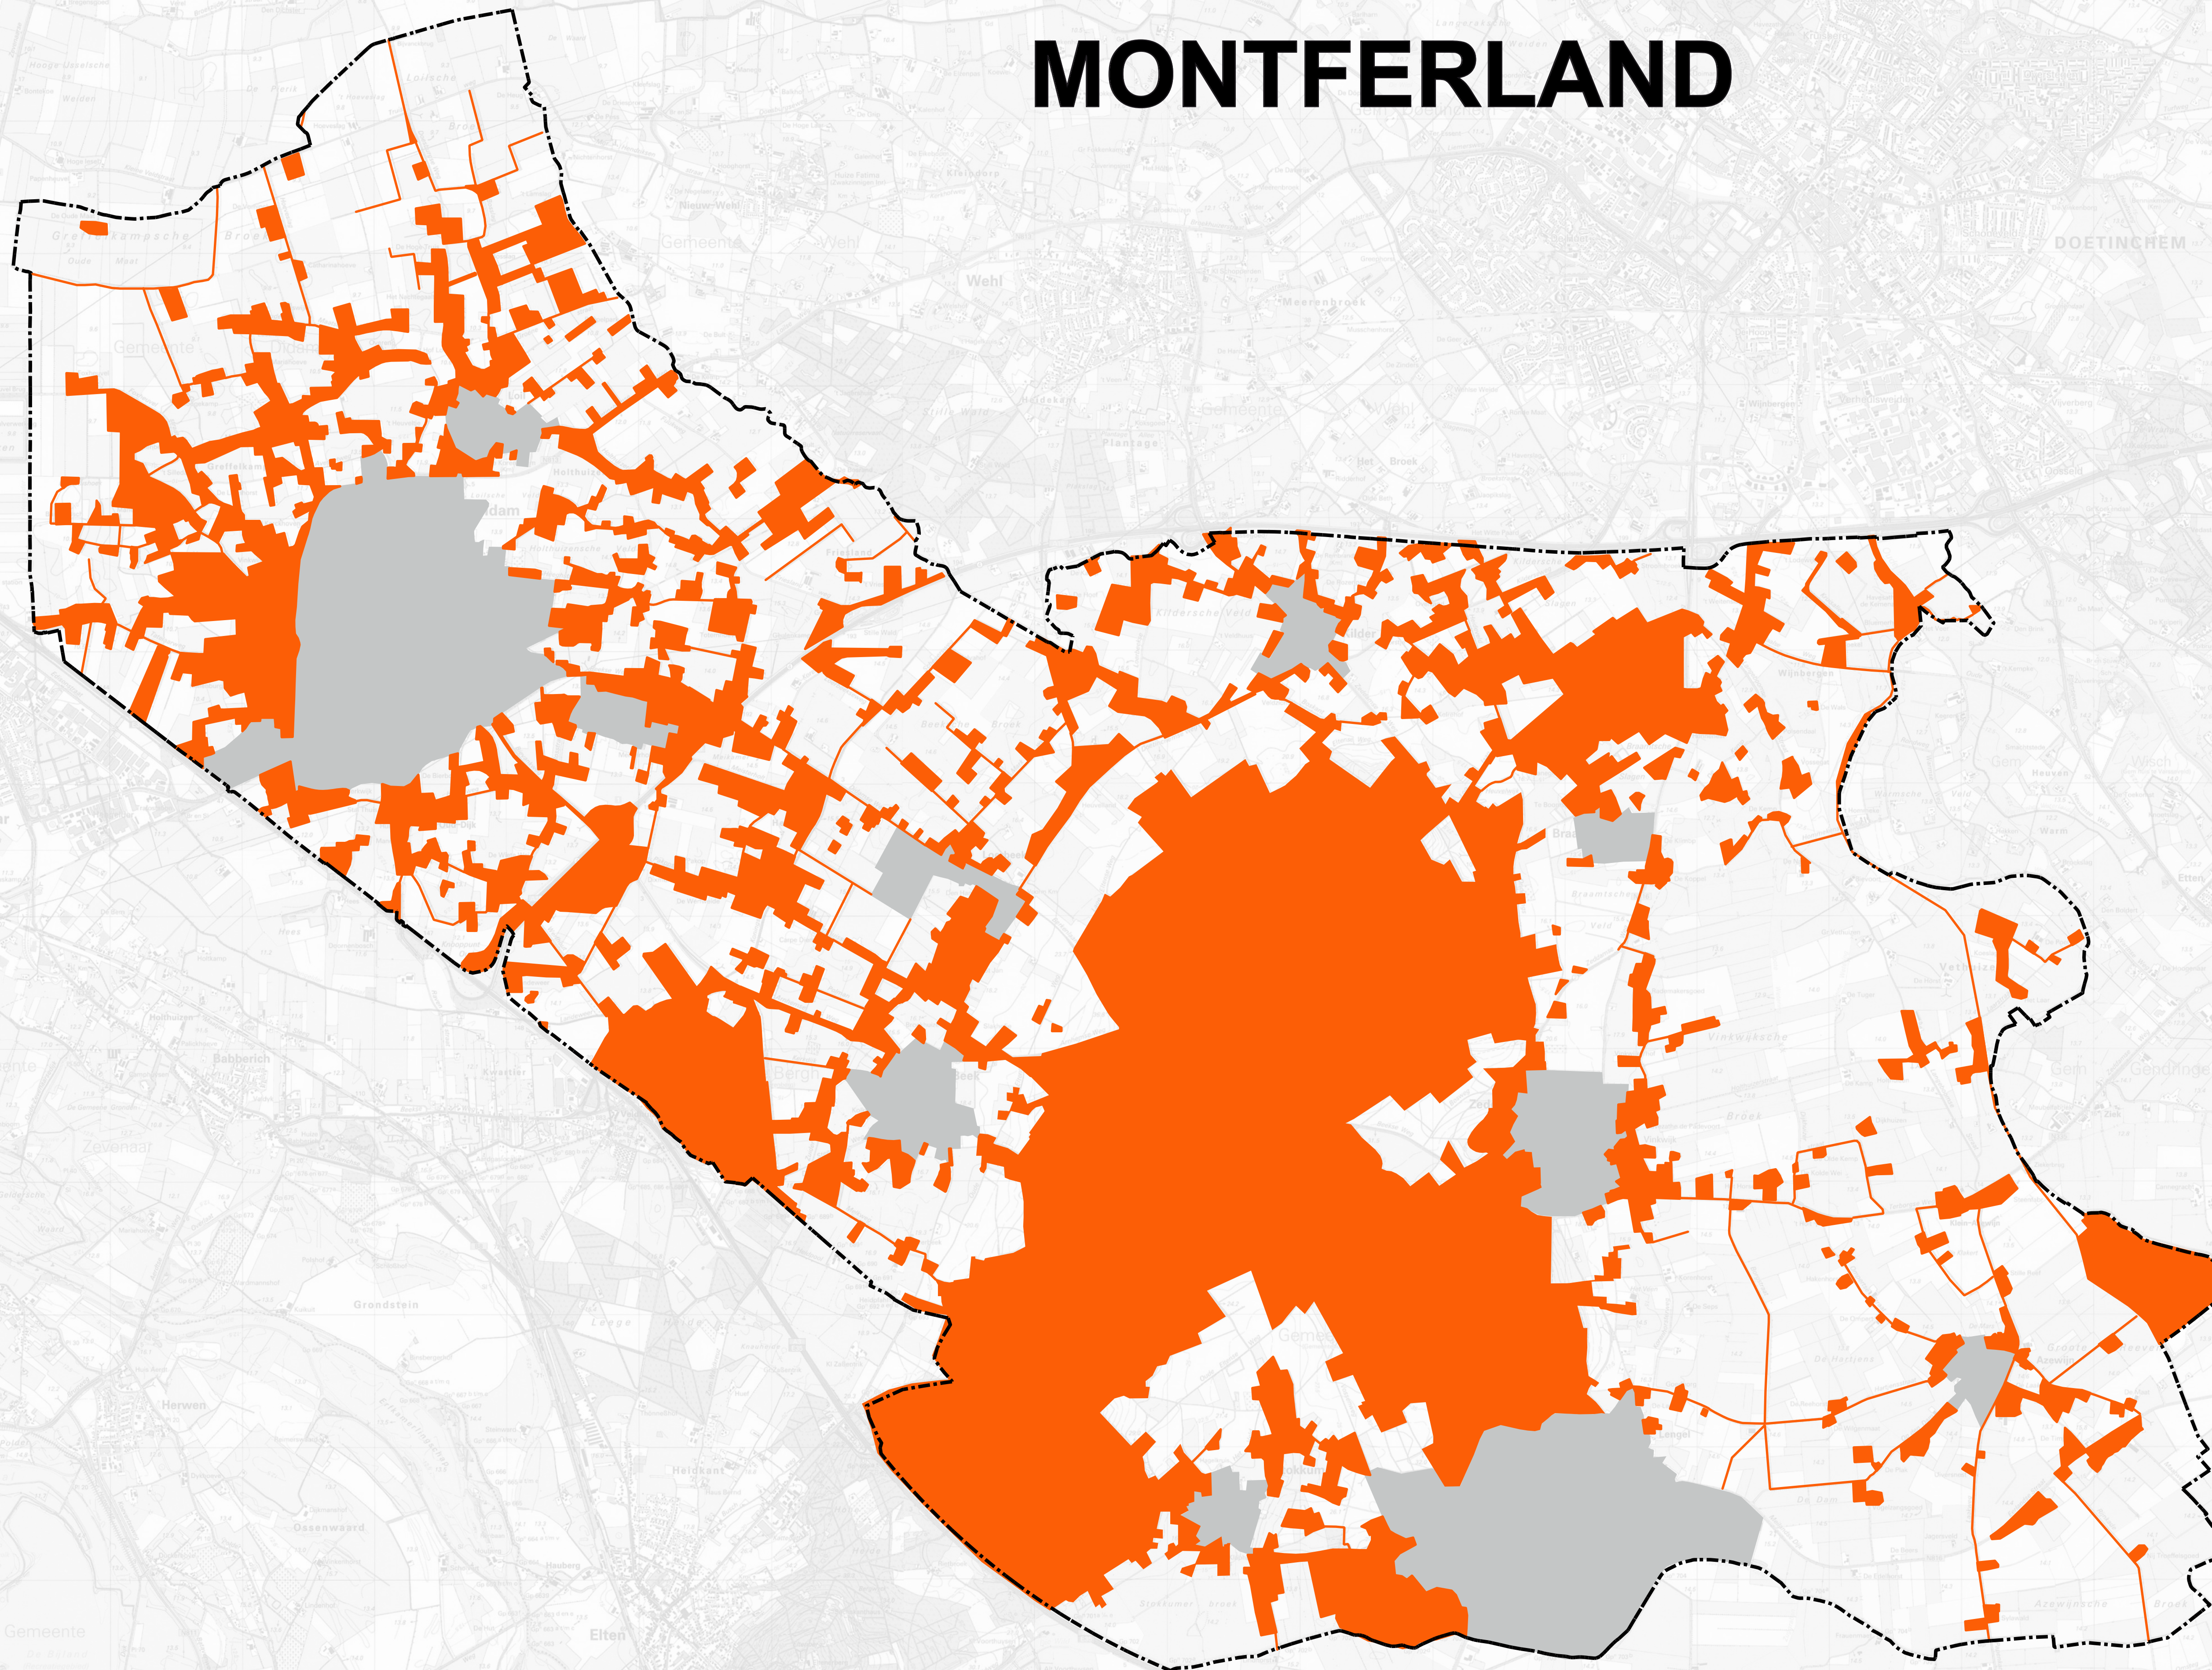

KAART Natuurwaarden 1 MONTFERLAND

Legenda

-  Bestaand bebouwd gebied
-  Zone I - Vleermuizen en Steenmarter
-  Plangrens

 **BügelHajema**
Plek voor ideeën
Datum: 10 november 2010
0m  1000m